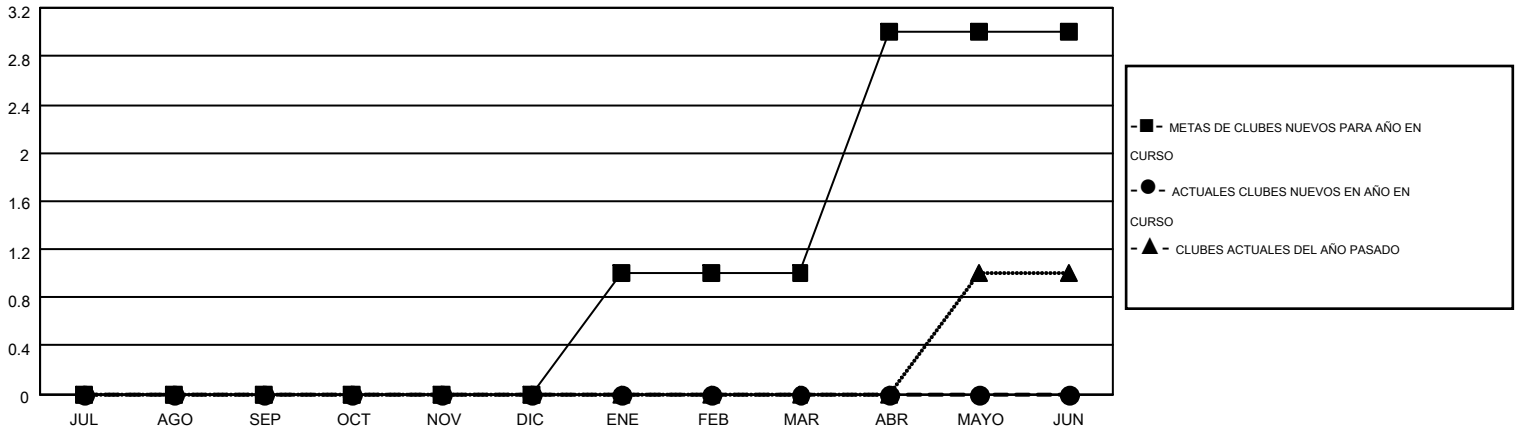

MONTHLY MEMBERSHIP PROGRESS REPORT

Results as of: 9/30/2016

Multiple District J

LOCATION: URUGUAY

GMT: PEDRO MARRELLO

GMT DE AE 3

Clubes					socios				
RESULTADOS DE 2016-2017					RESULTADOS DE 2016-2017				
TRIMESTRE	META DE CLUBES NUEVOS	NUEVOS CLUBES	CLUBES DADOS DE BAJA	GANANCIA/PÉRDIDA NETA	TRIMESTRE	META DE SOCIOS NUEVOS	SOCIOS FUNDADORES Y NUEVOS SOCIOS AÑADIDOS	SOCIOS DADOS DE BAJA	GANANCIA/PÉRDIDA NETA
JUL/AGO/SEP	0	0	2	-2	JUL/AGO/SEP	-11	19	102	-83
OCT/NOV/DIC	0	0	0	0	OCT/NOV/DIC	62	0	0	0
ENE/FEB/MAR	1	0	0	0	ENE/FEB/MAR	18	0	0	0
ABR/MAYO/JUN	2	0	0	0	ABR/MAYO/JUN	51	0	0	0

METAS Y CIFRA ACUMULATIVA DE CLUBES NUEVOS

METAS Y CIFRA ACUMULATIVA DE SOCIOS

CLUBES DADOS DE BAJA: 2	12 CLUBS OF 116 AÑADIERON 1 O MÁS SOCIOS NUEVOS	DISTRIBUCIÓN POR SEXO
		MASCULINO 1,493 (54.83%)
		FEMENINO 1,230 (45.17%)
SOCIOS DADOS DE BAJA	CLIC AQUÍ PARA DATOS DE SALUD DE CLUB	SOCIOS EN UNIDAD FAMILIAR 656
FALLECIDOS 16		CABEZA DE FAMILIA 310
CLUB CANCELADO 0		NO ES CABEZA DE FAMILIA 346
OTRO 86		
TOTAL 102		