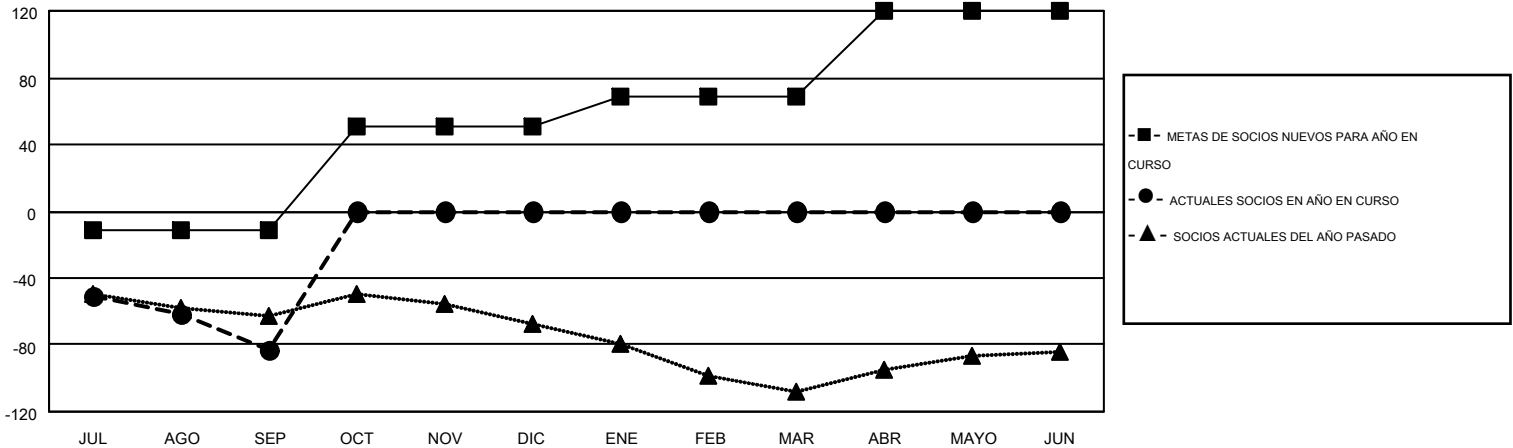

MONTHLY MEMBERSHIP PROGRESS REPORT

Results as of: 9/30/2016

Multiple District J

LOCATION: URUGUAY

GMT: PEDRO MARRELLO

GMT DE AE 3

Clubes					socios				
RESULTADOS DE 2016-2017					RESULTADOS DE 2016-2017				
TRIMESTRE	META DE CLUBES NUEVOS	NUEVOS CLUBES	CLUBES DADOS DE BAJA	GANANCIA/PÉRDIDA NETA	TRIMESTRE	META DE SOCIOS NUEVOS	SOCIOS FUNDADORES Y NUEVOS SOCIOS AÑADIDOS	SOCIOS DADOS DE BAJA	GANANCIA/PÉRDIDA NETA
JUL/AGO/SEP	0	0	2	-2	JUL/AGO/SEP	-11	19	102	-83
OCT/NOV/DIC	0	0	0	0	OCT/NOV/DIC	62	0	0	0
ENE/FEB/MAR	1	0	0	0	ENE/FEB/MAR	18	0	0	0
ABR/MAYO/JUN	2	0	0	0	ABR/MAYO/JUN	51	0	0	0

METAS Y CIFRA ACUMULATIVA DE CLUBES NUEVOS

METAS Y CIFRA ACUMULATIVA DE SOCIOS

CLUBES DADOS DE BAJA: 2	12 CLUBS OF 116 AÑADIERON 1 O MÁS SOCIOS NUEVOS	DISTRIBUCIÓN POR SEXO
		MASCULINO 1,493 (54.83%)
		FEMENINO 1,230 (45.17%)
SOCIOS DADOS DE BAJA	CLIC AQUÍ PARA DATOS DE SALUD DE CLUB	SOCIOS EN UNIDAD FAMILIAR 656
FALLECIDOS 16		CABEZA DE FAMILIA 310
CLUB CANCELADO 0		NO ES CABEZA DE FAMILIA 346
OTRO 86		
TOTAL 102		